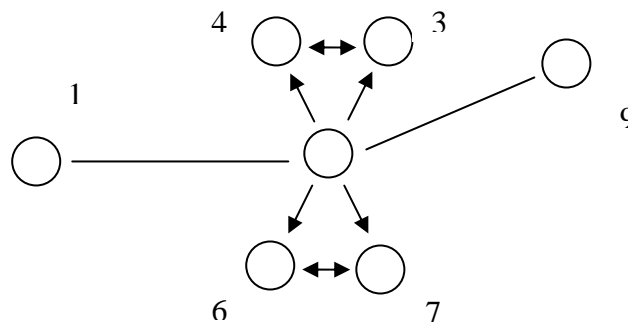

PM Natt KM 070417

- Samling Hols IP. Vägvisning från E20 i Hol
- Parkering: På grusplanen
- Start Gemensam start kl 21.00. Följ snitsel över fotbollsplanerna och följ vägen 50 m åt öster. Var försiktiga vid vägpassagen!
- Mål I anslutning till startplatsen
- Karta Skala 1:10 000 Ekvidistans 5m
Otydlig stig snitslad med röd/vit snitsel
Passage förbi ett område med vindfällan markerad med heldragen röd/vit snitsel
Nytt hus inlagt förhand på kartorna för H12 och D12, se kartjustering.
- Bana Samtliga klasser utom H12 och D12 har ett eller flera bon.
Valfri löpriktning på slingorna!